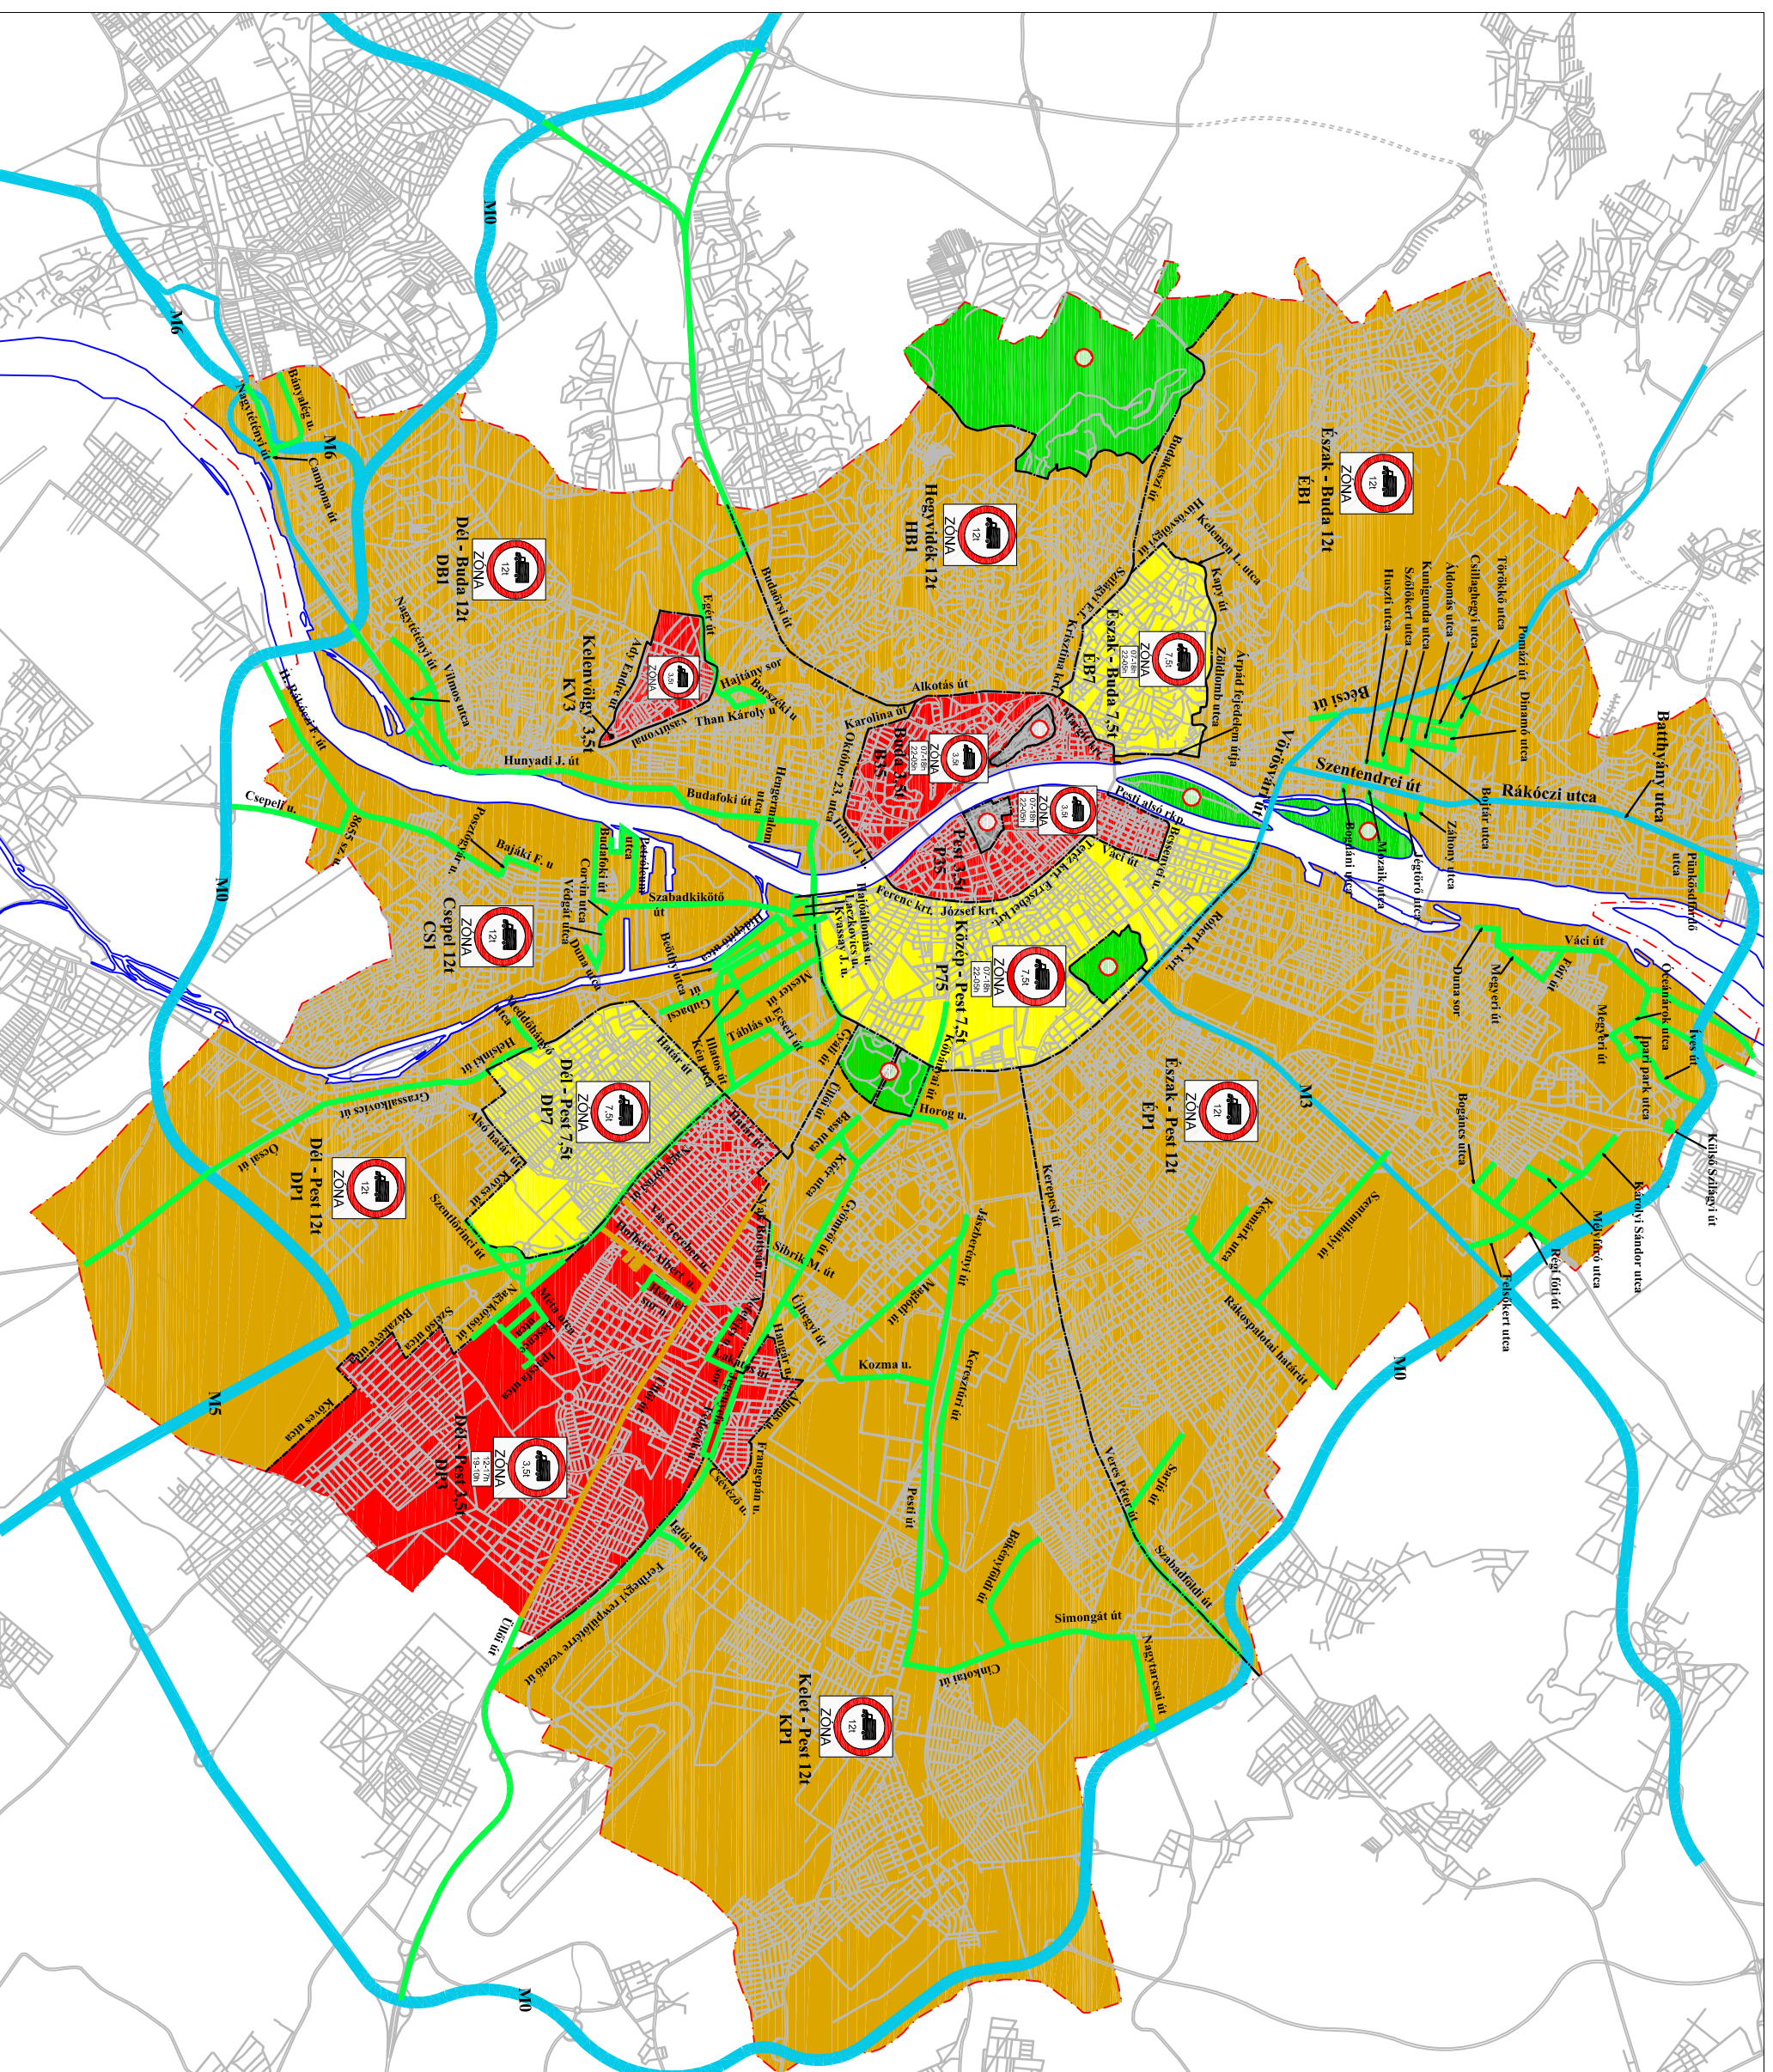

# Budapest teherforgalmi stratégiája

## Budapest teherforgalmi zónái és célforgalmas úthálózata

-  Budapest határa
-  korlátozás nélküli útszakaszok zóna határ
-  célforgalomban megközelíthető utak
-  12-ás össztömeg korlátozott övezet
-  7,5t-ás össztömeg korlátozott övezet
-  3,5t-ás össztömeg korlátozott övezet
-  Védett övezet
-  Védett zöld övezet

M = 1:110000

2008.12.30